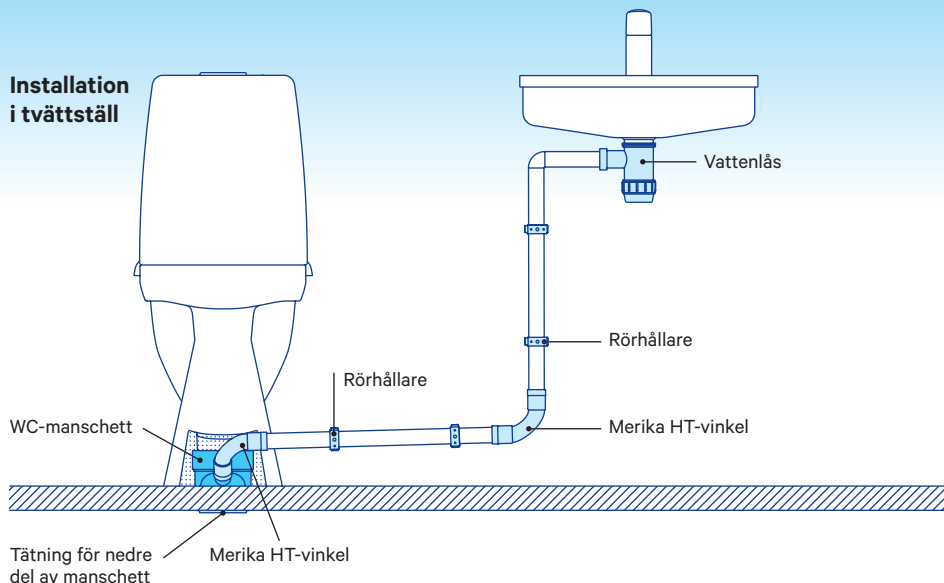

Asennusohje Merika® WC-Mansetille

sivuliitännällä Merika 11112, 11113 ja 11114
ilman sivuliitäntää Merika 11115

WC-mansetti, joka
sopii S-lukollisiin
ja piiloviemäriisiin
WC-istuimiin.

Siirto 38 mm.

WC-mansetin osat

Merika 11112_02
Tätning för nedre del av manschett

WC-manschetter

Merika-nr	sidoutl. storlek	VVS-nr
11112	32 mm	5758262
11113	40 mm	5758263
11114	50 mm	5758264
11115	utan sidoutl.	5758265

Öppningsverktyg

Merika-nr	storlek	VVS-nr
1991	32 mm	3311417
1992	40 mm	3311425
1993	50 mm	

Tillbehör: Täckmuff

Merika-nr	sidoutl. storlek	VVS-nr
111121	32 mm	5758266
111141	40–50 mm	5758268

50 mm täckmuff passar på 40 mm manschett. Inte med dold avlopp toalettstol.

Exempel på installation

Installation i tvättställ

Installation i tvättmaskin

Förutom dessa anvisningar ska också bestämmelserna i Miljöministeriets förordning 782/2017 om byggnaders fukttekniska funktion och 1047/2017 om byggnaders vatten- och avloppsinstallationer följas. Vi följer Tekniska Handelsförbundets allmänna försäljningsvillkor.