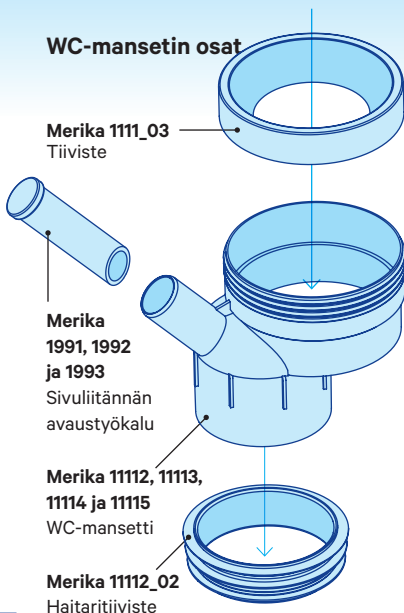

Asennusohje Merika® WC-Mansetille

sivuliitännällä Merika 11112, 11113 ja 11114
ilman sivuliitäntää Merika 11115

WC-mansetti, joka
sopii S-lukollisiin
ja piiloviemäriisiin
WC-istuimiin.

Siirto 38 mm.

WC-mansetin osat

Merika 1111_03
Tiiviste

Merika
1991, 1992
ja 1993

Sivuliitännän
avaustyökalu

Merika 11112, 11113,
11114 ja 11115
WC-mansetti

Merika 11112_02
Haitaritiiviste

WC-mansetit

Merika-nro	sivul. koko	LVI-nro
11112	32 mm	5758262
11113	40 mm	5758263
11114	50 mm	5758264
11115	ilman sivul.	5758265

Avaustyökalut

Merika-nro	koko	LVI-nro
1991	32 mm	3311417
1992	40 mm	3311425
1993	50 mm	

Lisätarvikkeet: Peitemuhvit

Merika-nro	sivul. koko	LVI-nro
111121	32 mm	5758266
111141	40 - 50 mm	5758268

50 mm:n peitemuhvi sopii 40 mm:n mansetille. Ei piiloviemäri-WC-istuimelle.

**WC-manschett för
WC-stolar med
S-lås och dolt avlopp.
38 mm excentr.**

**WC-manschettens
delar**

Merika 1111_03
Tätning

**Merika
1991, 1992
och 1993**
Verktyg för
öppning
av sidoutlopp

**Merika 11112,
11113, 11114
och 11115**
WC-manschett