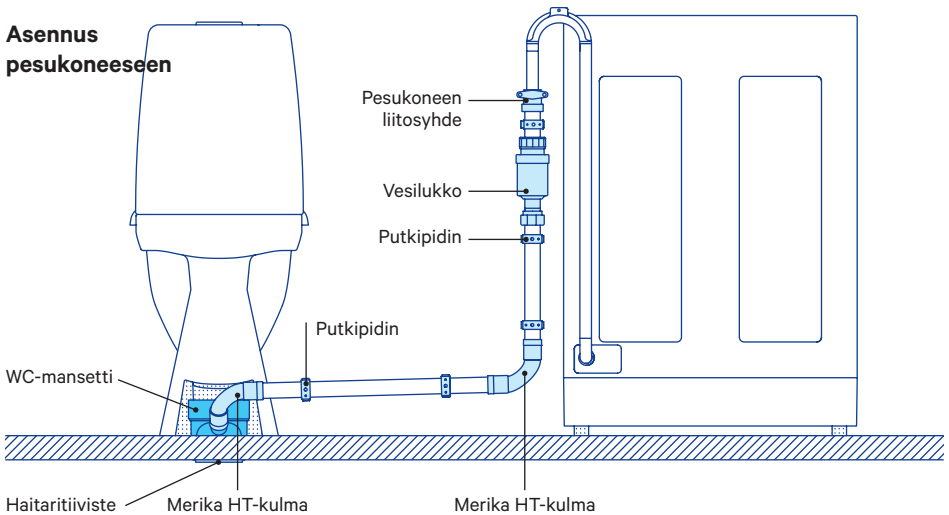

Asennusohje Merika® WC-Mansetille

sivuliitännällä Merika 11112, 11113 ja 11114
ilman sivuliitäntää Merika 11115

WC-mansetti, joka
sopii S-lukollisiin
ja piiloviemäriisiin
WC-istuimiin.

Siirto 38 mm.

WC-mansetin osat

Avaustyökalut

Merika-nro	koko	LVI-nro
1991	32 mm	3311417
1992	40 mm	3311425
1993	50 mm	

Lisätarvikkeet: Peitemuhvit

Merika-nro	sivul. koko	LVI-nro
111121	32 mm	5758266
111141	40 - 50 mm	5758268

50 mm:n peitemuhvi sopii 40 mm:n mansetille. Ei piiloviemäri-WC-istuimelle.

Asennuksessa on huomioitava,
että WC-istuimelle tuleva viemäriputki
on katkaistava lattian pinnasta.

Asennusesimerkkejä

Asennus pesualtaaseen

Asennus pesukoneeseen

Tämän ohjeen lisäksi on noudatettava Ympäristöministeriön asetuksia 782/2017 rakennusten kosteusteknisestä toimivuudesta ja 1047/2017 rakennusten vesi- ja viemärilaitteistoista. Noudatamme Teknisen Kaupan Liiton yleisiä myyntiehtoja.