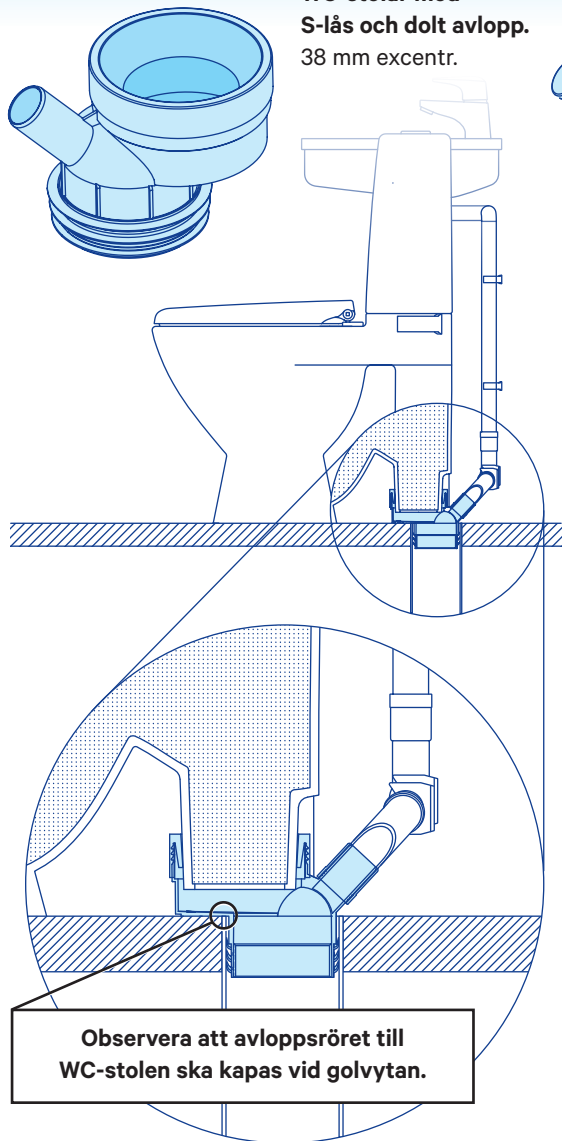

Asennusohje Merika® WC-Mansetille

sivuliitännällä Merika 11112, 11113 ja 11114
ilman sivuliitäntää Merika 11115

WC-mansetti, joka
sopii S-lukollisiin
ja piiloviemäriisiin
WC-istuimiin.

Siirto 38 mm.

WC-mansetin osat

Asennuksessa on huomioitava,
että WC-istuimelle tuleva viemäriputki
on katkaistava lattian pinnasta.

Asennusesimerkkejä

Asennus pesualtaaseen

Asennus pesukoneeseen

Tämän ohjeen lisäksi on noudatettava Ympäristöministeriön asetuksia 782/2017 rakennusten kosteusteknisestä toimivuudesta ja 1047/2017 rakennusten vesi- ja viemärilaitteistoista. Noudatamme Teknisen Kaupan Liiton yleisiä myyntiehtoja.

**WC-manschett för
WC-stolar med
S-lås och dolt avlopp.
38 mm excentr.**

**WC-manschettens
delar**

Merika 1111_03
Tätning

**Merika
1991, 1992
och 1993**
Verktyg för
öppning
av sidoutlopp

**Merika 11112,
11113, 11114
och 11115**
WC-manschett

Merika 11112_02
Tätning för nedre del av manschett

WC-manschetter

Merika-nr	sidoutl. storlek	VVS-nr
11112	32 mm	5758262
11113	40 mm	5758263
11114	50 mm	5758264
11115	utan sidoutl.	5758265

Öppningsverktyg