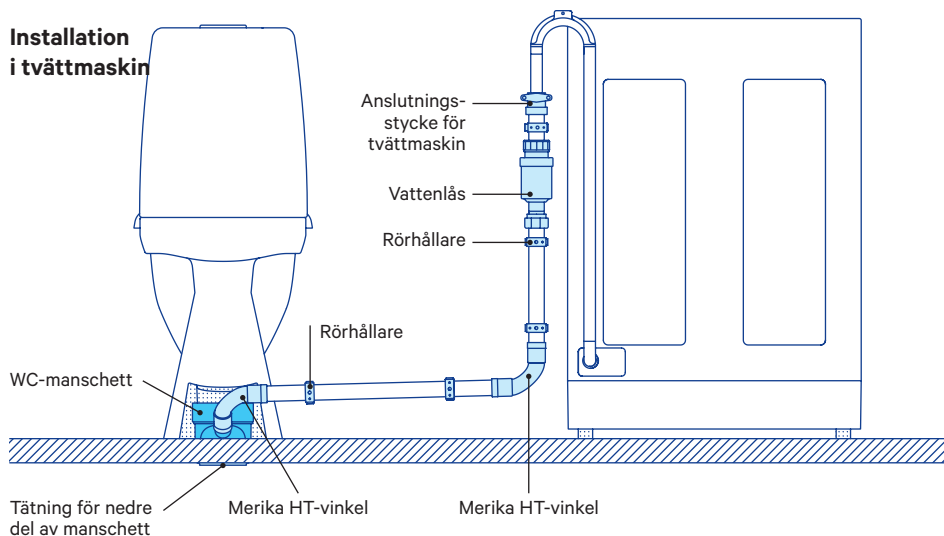

Merika 11112_02
Tätning för nedre del av manschett

WC-manschetter

Merika-nr	sidoutl. storlek	VVS-nr
11112	32 mm	5758262
11113	40 mm	5758263
11114	50 mm	5758264
11115	utan sidoutl.	5758265

Öppningsverktyg

Merika-nr	storlek	VVS-nr
1991	32 mm	3311417
1992	40 mm	3311425
1993	50 mm	

Tillbehör: Täckmuff

Merika-nr	sidoutl. storlek	VVS-nr
111121	32 mm	5758266
111141	40–50 mm	5758268

50 mm täckmuff passar på 40 mm manschett. Inte med dold avlopp toalettstol.

Exempel på installation

Installation i tvättställ

Installation i tvättmaskin

Förutom dessa anvisningar ska också bestämmelserna i Miljöministeriets förordning 782/2017 om byggnaders fukttekniska funktion och 1047/2017 om byggnaders vatten- och avloppsinstallationer följas. Vi följer Tekniska Handelsförbundets allmänna försäljningsvillkor.