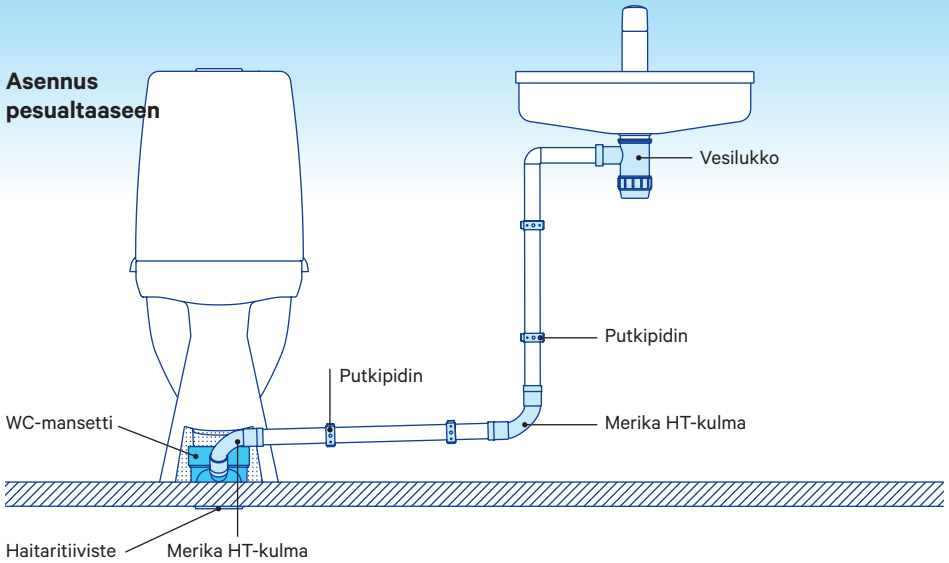

Asennusohje Merika® WC-Mansetille

sivuliitännällä Merika 11112, 11113 ja 11114
ilman sivuliitäntää Merika 11115

WC-mansetti, joka
sopii S-lukollisiin
ja piiloviemäriisiin
WC-istuimiin.

Siirto 38 mm.

WC-mansetin osat

Avaustyökalut

Merika-nro	koko	LVI-nro
1991	32 mm	3311417
1992	40 mm	3311425
1993	50 mm	

Lisätarvikkeet: Peitemuhvit

Merika-nro	sivul. koko	LVI-nro
111121	32 mm	5758266
111141	40 - 50 mm	5758268

50 mm:n peitemuhvi sopii 40 mm:n mansetille. Ei piiloviemäri-WC-istuimelle.

Asennuksessa on huomioitava,
että WC-istuimelle tuleva viemäriputki
on katkaistava lattian pinnasta.

Asennusesimerkkejä

Asennus pesualtaaseen

Asennus pesukoneeseen

Tämän ohjeen lisäksi on noudatettava Ympäristöministeriön asetuksia 782/2017 rakennusten kosteusteknisestä toimivuudesta ja 1047/2017 rakennusten vesi- ja viemärilaitteistoista. Noudatamme Teknisen Kaupan Liiton yleisiä myyntiehtoja.